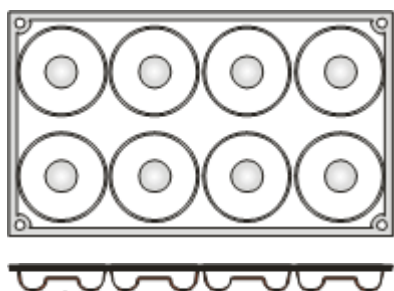

**CAKE**

vonkajšie rozmery  
300 x 175 mm  
9 otvorov 80 x 40  
v=30 mm

**Cena**

**6,20**

**F-25**

**CAKE**

vonkajšie rozmery  
300 x 175 mm  
4 otvorov 120 x 75  
v=30 mm

**Cena**

vonkajšie rozmery  
300 x 175 mm  
6 otvorov Ø 65  
v=20 mm

**Cena**

**5,00**

**F-30**

**SAVARIN**

vonkajšie rozmery  
300 x 175 mm  
8 otvorov Ø 65  
v=20 mm

**Cena**

**5,00**