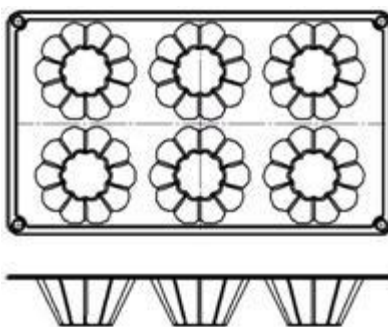

**CAKE**

vonkajšie rozmery  
300 x 175 mm  
9 otvorov 80 x 40  
v=30 mm

**Cena**

**6,20**

**F-25**

**CAKE**

vonkajšie rozmery  
300 x 175 mm  
4 otvorov 120 x 75  
v=30 mm

**Cena**

vonkajšie rozmery  
300 x 175 mm  
6 otvorov Ø 65  
v=20 mm

**Cena**

**5,00**

**F-30**

**SAVARIN**

vonkajšie rozmery  
300 x 175 mm  
8 otvorov Ø 65  
v=20 mm

**Cena**

**5,00**

**F-31**

**HOT-DOG**

vonkajšie rozmery  
400 x 290mm  
4 otvorov 65 x 260  
v=30mm

**Cena**

**7,50**

**F-32**

**GUGELHOPF**

vonkajšie rozmery  
300 x 175 mm  
6 otvorov Ø 70  
v=38 mm

**Cena**

**5,20**

**F-33**

**GUGELHOPF**

vonkajšie rozmery  
300 x 175 mm  
6 otvorov Ø 77 / 40  
v=40mm

**Cena**

**5,20**

**F-34**