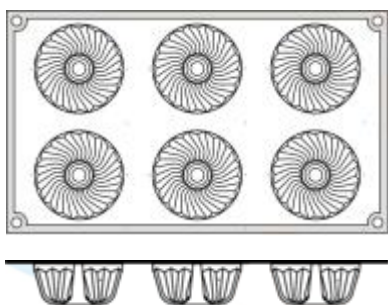

**CAKE**

vonkajšie rozmery  
300 x 175 mm  
9 otvorov 80 x 40  
v=30 mm

**Cena**

**6,20**

**F-25**

**CAKE**

vonkajšie rozmery  
300 x 175 mm  
4 otvorov 120 x 75  
v=30 mm

**Cena**

vonkajšie rozmery  
300 x 175 mm  
6 otvorov Ø 65  
v=20 mm

**Cena**

**5,00**

**F-30**

**SAVARIN**

vonkajšie rozmery  
300 x 175 mm  
8 otvorov Ø 65  
v=20 mm

**Cena**

**5,00**

**F-31**

**HOT-DOG**

vonkajšie rozmery  
400 x 290mm  
4 otvorov 65 x 260  
v=30mm

**Cena**

**7,50**

**F-32**

**GUGELHOPF**

vonkajšie rozmery  
300 x 175 mm  
6 otvorov Ø 70  
v=38 mm

**Cena**

**5,20**

**F-33**

**GUGELHOPF**

vonkajšie rozmery  
300 x 175 mm  
6 otvorov Ø 77 / 40  
v=40mm

**Cena**

**5,20**

**F-34**